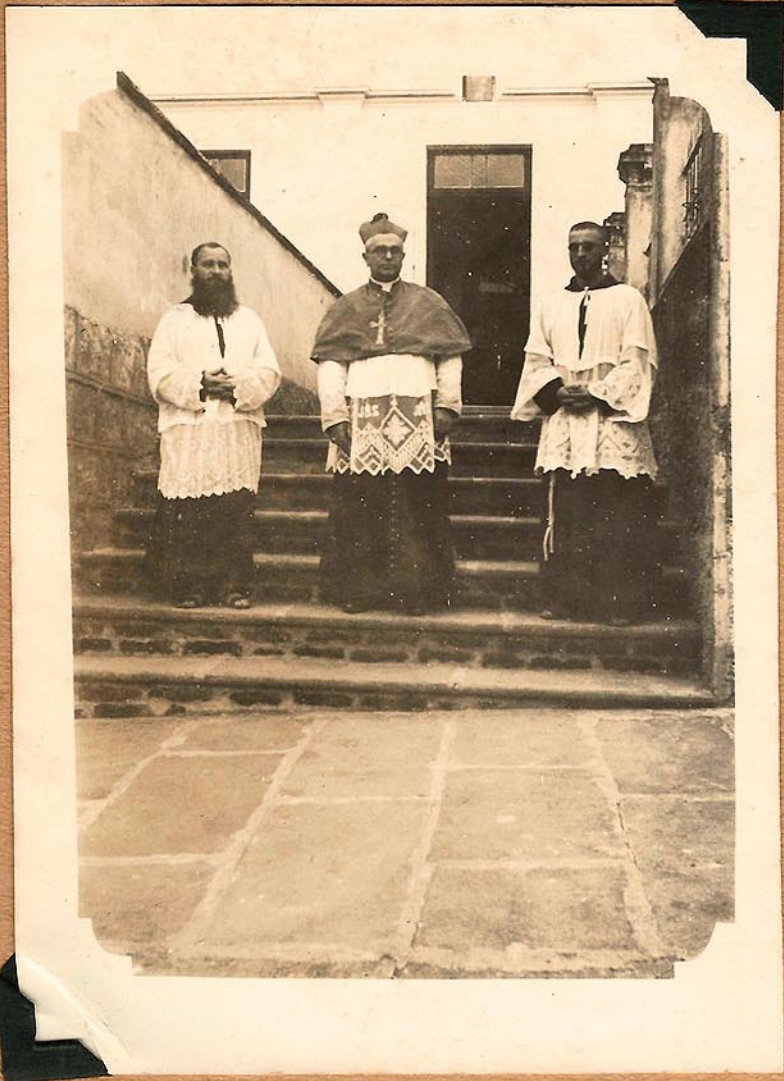

049

1923 050

3000

P.12

051

011