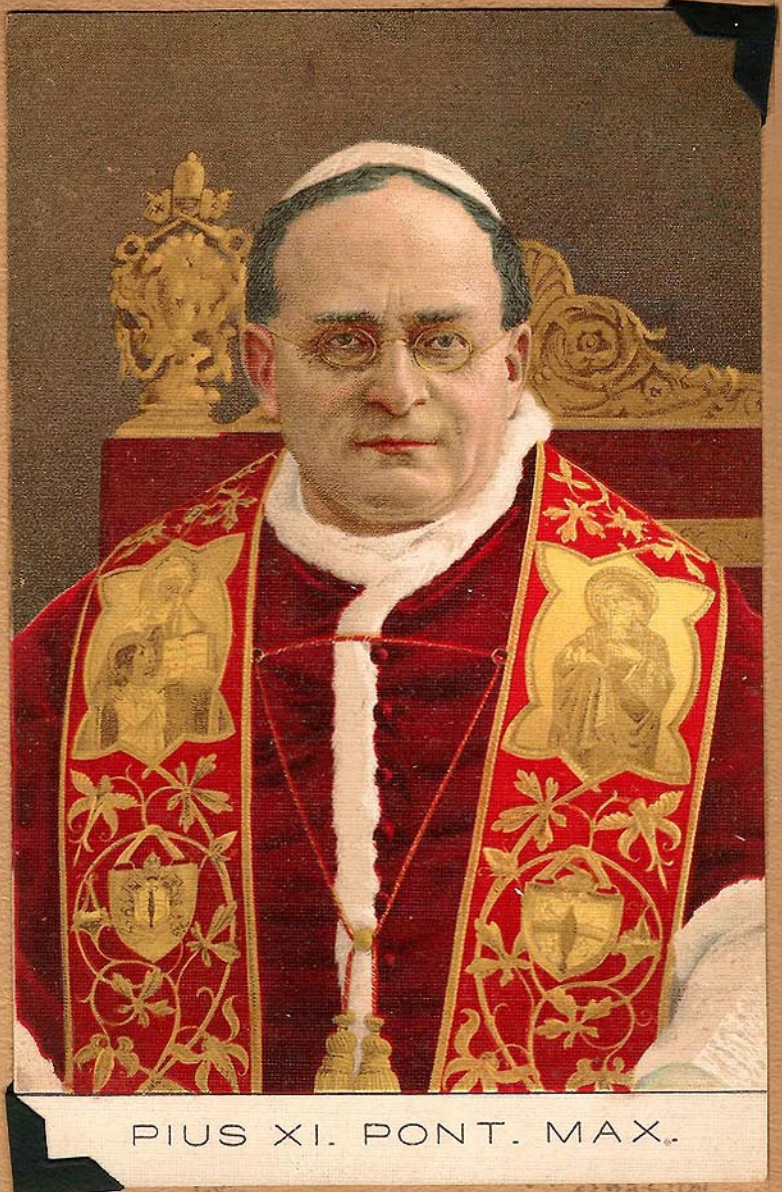

PIUS XI. PONT. MAX.

1923 050

3000