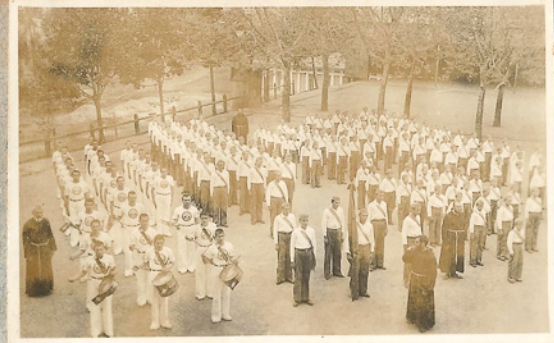

F0011

Terceiros Franciscanos em Alfredo Chaves. 1939.

Um grupo de seminari-
stas a trabalhar

1941

A Comunidade de Alfredo Chaves e 170 Seminaristas uniformizados em 1941

FOOT3

O Seminário Serafiker na parada da Mocidade
5-9-1947

FOOT4

FOOT5

FOOT6

Apanhados dos Seminarianistas de Alfredo Chaves
Comemorando o "dia do trabalho" em 1947

FOOT7

F0018

F0019

F0020

*Seminaristas comemorando dia da Patria
Alfredo Chaves - 7-9-1942*

F0021

Visita dos Religiosos e Seminaristas em Alf. Chaves

F0022

*Apontado dos Religiosos e Seminaristas com o ex Prefeito Le. unia
Alfredo Chaves 1928*