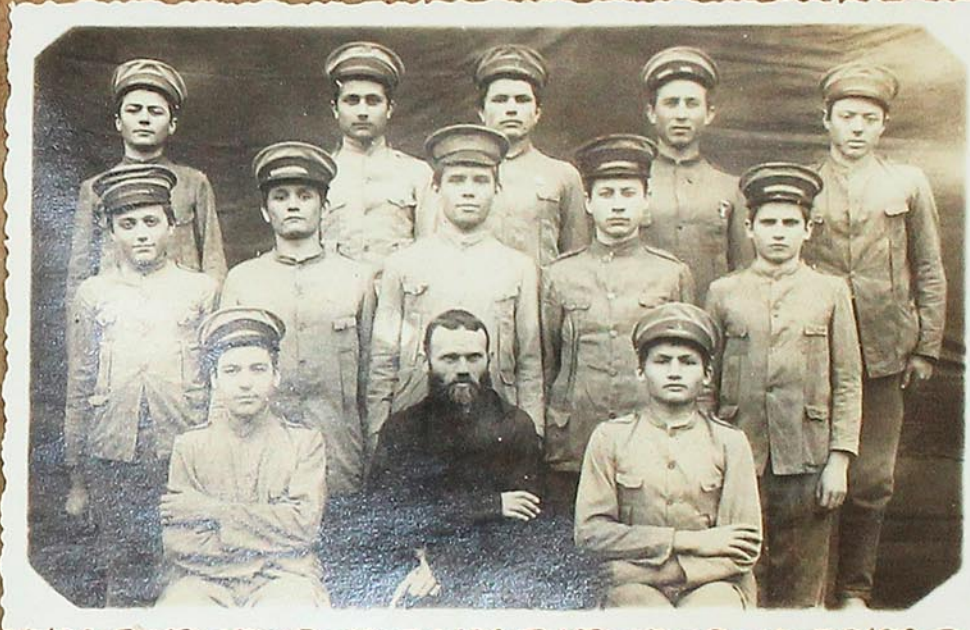

Album de Fotografias  
Tombo de Garibaldi

Em pé:

Pe. Timóteo - Pe. Crisóstomo - Pe. Felix  
(Pérsici) (Pilatti) (Lonta) →

Dentados:  
Pe. Boaventura - Pe. Exupério - Pe. Agostinho  
(Frâncio) (de la Compôte) (Bizzotto)

Seminaristas: Armando Frâncio - Pe. Valentim (Dallegrave) - Carlos Capuani -  
1916 Pe. Eugênio (Brugalli) - Domingos Scotti - Vicente Fausera - Noé  
Fassina - Pe. Domingos (Rigoby) - Pe. (Marcelo) (Bianchi) - Genuino Tadriello - Angelo  
(Valedixit) (Valedixit) (Valedixit) (Valedixit)  
Corbara - Pe. Clemente Spinetti -  
Em cima: Luiz de M. Bello - Antonio Maria Pelizzari - Henrique Heister.  
(sain) (sain) (sain)

Nova-Frente-1915 - Primeiros Novícios.

Pe. Agostinho com os Novícios e compadres.

Pe. Timóteo - com seus alunos.

Alunos em passeio - Nova Frente 1916.

Dom Cândido - Passando por N. Frente, vai tomar posse de Vaccaria.